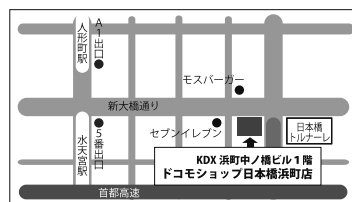

## ドコモショップ茅場町店

 0120-436-511

- 【住所】東京都中央区日本橋茅場町 1-8-3 郵船茅場町ビル  
【交通】東京メトロ日比谷線・東西線「茅場町」駅 6 番出口徒歩 1 分  
【営業時間】平日 10:00 ~ 20:00 / 土日祝 10:00 ~ 19:00  
【定休日】年中無休

<http://www.docomo-8.jp/>

## ドコモショップ日本橋浜町店

 0120-288-014

- 【住所】東京都中央区日本橋蛸殻町 2-14-5 KDX 浜町中ノ橋ビル  
【交通】東京メトロ半蔵門線「水天宮前」駅 5 番出口から徒歩 3 分  
【営業時間】平日 10:00 ~ 20:00 / 土日祝 11:00 ~ 19:00  
【定休日】年中無休

<http://www.docomo-8.jp/hamacho/>