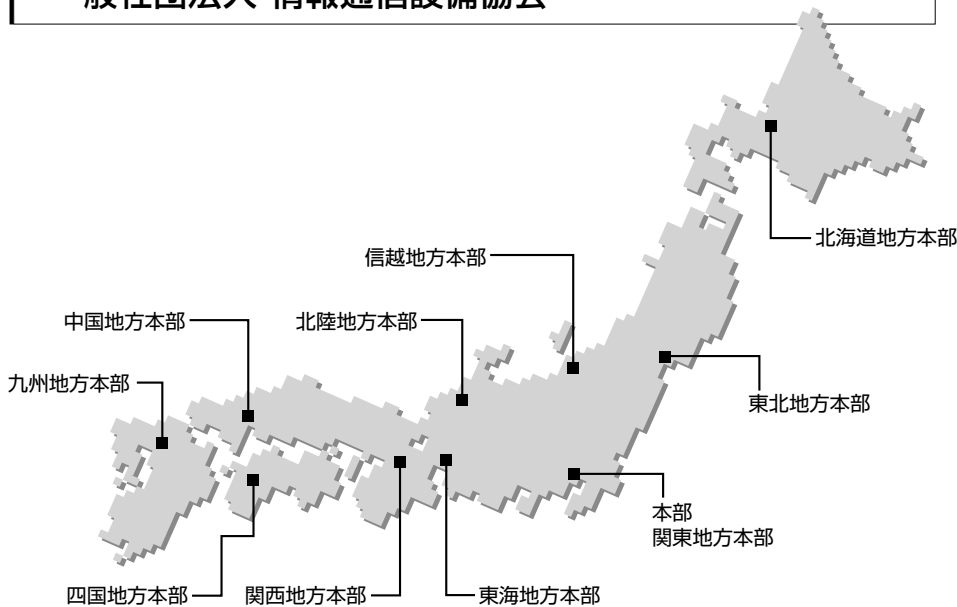

全国地方本部

関東地方本部

〒104-0042 東京都中央区入船2-9-5 HKビル5階
TEL 03-5244-9700 kanto@itca.or.jp

信越地方本部

〒950-0031 新潟市東区船江町1-55-11 双峰通信工業(株)内
TEL 025-279-5655 sinetsu@itca.or.jp

東海地方本部

〒460-0011 名古屋市中区大須4-10-40 カジウラテックスビル2階
TEL 052-241-1989 toukai@itca.or.jp

北陸地方本部

〒920-8515 金沢市問屋町1-65 (株)ほくつうビル内
TEL 076-238-8384 hokuriku@itca.or.jp

関西地方本部

〒550-0002 大阪市西区江戸堀1-23-13 肥後橋ビル3号館405号室
TEL 06-4256-7155 kansai@itca.or.jp

中国地方本部

〒734-0007 広島市南区皆実町1-10-2 (株)ソルコム皆実町ビル1F
TEL 082-569-9972 cyugoku@itca.or.jp

四国地方本部

〒791-8013 松山市山越3-15-15 NTT山越北ビル
TEL 089-911-1600 sikoku@itca.or.jp

九州地方本部

〒811-1302 福岡市南区井尻4-28-18 (株)キューオキ内
TEL 092-592-8881 kyushu@itca.or.jp

東北地方本部

〒980-0821 仙台市青葉区春日町6-1 白鳥ビル203号室
TEL 022-221-4772 tohoku@itca.or.jp

北海道地方本部

〒064-0920 札幌市中央区南20条西10-3-5 (株)つうけん南ビル内
TEL 011-733-5005 hokkaido@itca.or.jp

一般社団法人 情報通信設備協会

編集後記

春になりますと朝起きるのがつらくなり「春眠暁を覚えず」の詩が浮かびますが、冬から春に変わる過程で体が季節に合わせようと自律神経が不安定になり、睡眠に影響が出てくると思われれます。この調整時期は、体も心もリフレッシュできるように、桜が咲いて満開になり散ってゆく情景、鳥の声に耳をすましてみる等、季節の味わいを楽しんでみたらどうでしょうか。孟浩然の詩全文をご紹介しますと、「春眠不覚暁 处处聞啼鳥 夜来風雨声 花落知多少」です。詩の解釈と情景は皆さんにお任せしますが、唐時代に思いを馳せ、現代でも同じ感覚を味わえるのは感慨深いと思います。皆さんも身近な「春」を見つけてみてください。

(編集委員)

編集委員長

栩谷 晴雄

通信委員

青海 宏

濱田 雅春

編集委員

松山 仁

指江 雅夫

山田 恭郎

貫 耕三

岸村 智志

渡辺 博明

渡邊 秀治

上原 昇

山内 明

阿部 准定

花園 和幸

佐々木勝夫

飯塚 栄

笹原 弘志

坂口 麗子